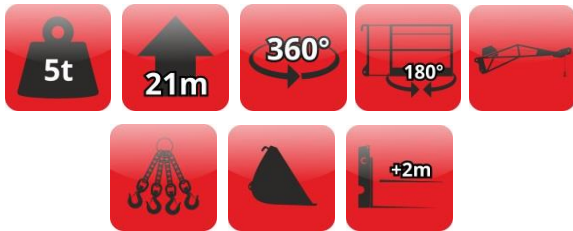

Obrotowa ładowarka Manitou MRT 2150

mm	
A	1200
A1	150
A2	1320
A3	50
B	290
C	6490
D	5050
E	1155
F	2750
G	1155
H	380
I	2485
J	3110
K	2485
K1	-
L	1930
M	2425
N	4700
O	5100
P	150
R	4500
Q	3800
S	4550
T	4040
U	6230
V	950
Y	12°
Z	105°
Masa	16095kg