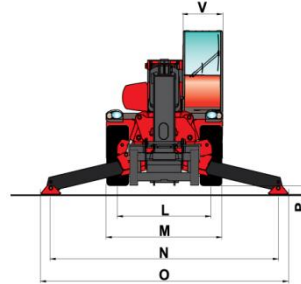

Obrotowa ładowarka Manitou MRT 2150

mm	
A	1200
A1	150
A2	1320
A3	50
B	290
C	6490
D	5050
E	1155
F	2750
G	1155
H	380
I	2485
J	3110
K	2485
K1	-
L	1930
M	2425
N	4700
O	5100
P	150
R	4500
Q	3800
S	4550
T	4040
U	6230
V	950
Y	12°
Z	105°
Masa	16095kg