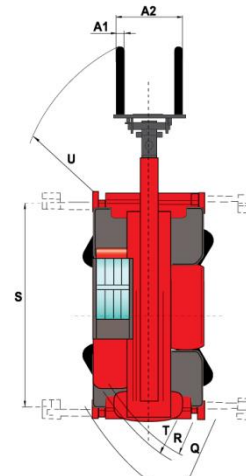

Obrotowa ładowarka Manitou MRT 2150

mm	
A	1200
A1	150
A2	1320
A3	50
B	290
C	6490
D	5050
E	1155
F	2750
G	1155
H	380
I	2485
J	3110
K	2485
K1	-
L	1930
M	2425
N	4700
O	5100
P	150
R	4500
Q	3800
S	4550
T	4040
U	6230
V	950
Y	12°
Z	105°
Masa	16095kg