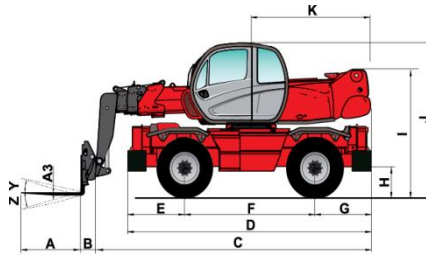

Obrotowa ładowarka Manitou MRT 2150

mm	
A	1200
A1	150
A2	1320
A3	50
B	290
C	6490
D	5050
E	1155
F	2750
G	1155
H	380
I	2485
J	3110
K	2485
K1	-
L	1930
M	2425
N	4700
O	5100
P	150
R	4500
Q	3800
S	4550
T	4040
U	6230
V	950
Y	12°
Z	105°
Masa	16095kg